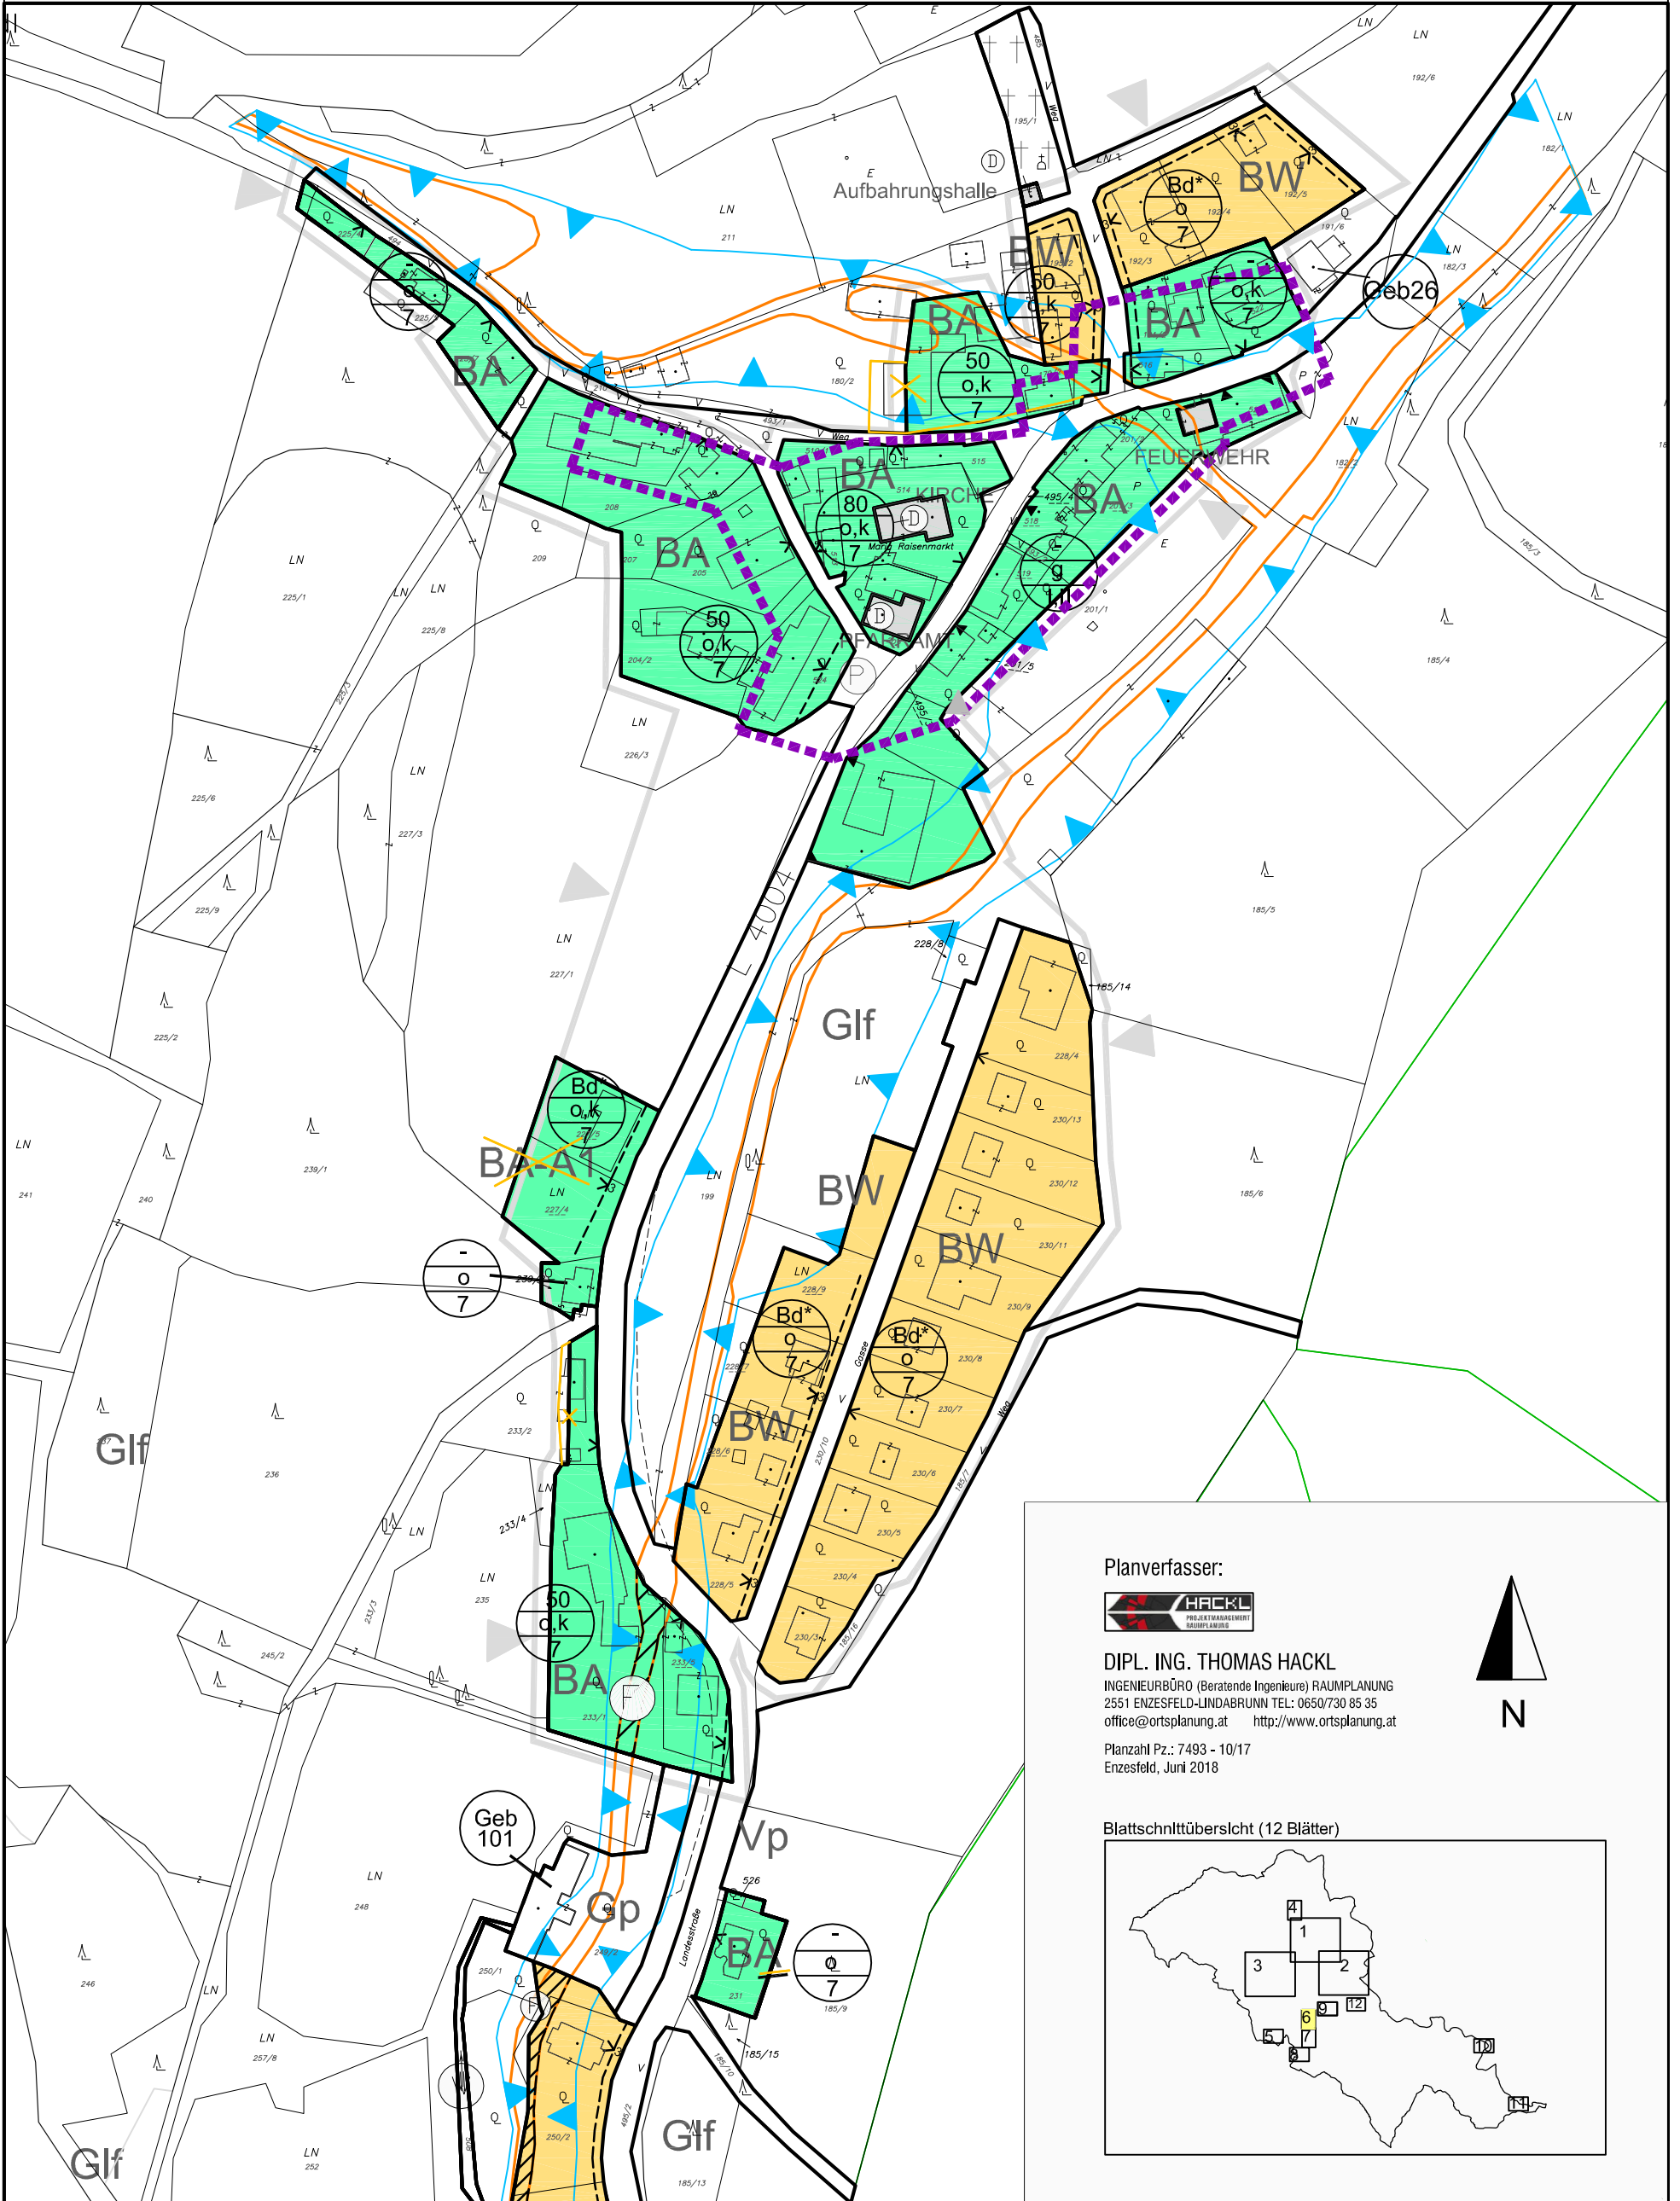

BEBAUUNGSPLAN - MARKTGEMEINDE ALLAND

BESCHLUSSPLAN - Blatt 6 (KG Raisenmarkt Mitte-Nord) M 1:2000

Planverfasser:

DIPL. ING. THOMAS HACKL

INGENIEURBÜRO (Beratende Ingenieure) RAUMPLANUNG
 2551 ENZESFELD-LINDABRUNN TEL: 0650/730 85 35
 office@ortsplanung.at http://www.ortsplanung.at

Planzahl Pz.: 7493 - 10/17
 Enzesfeld, Juni 2018

Blattschnittübersicht (12 Blätter)