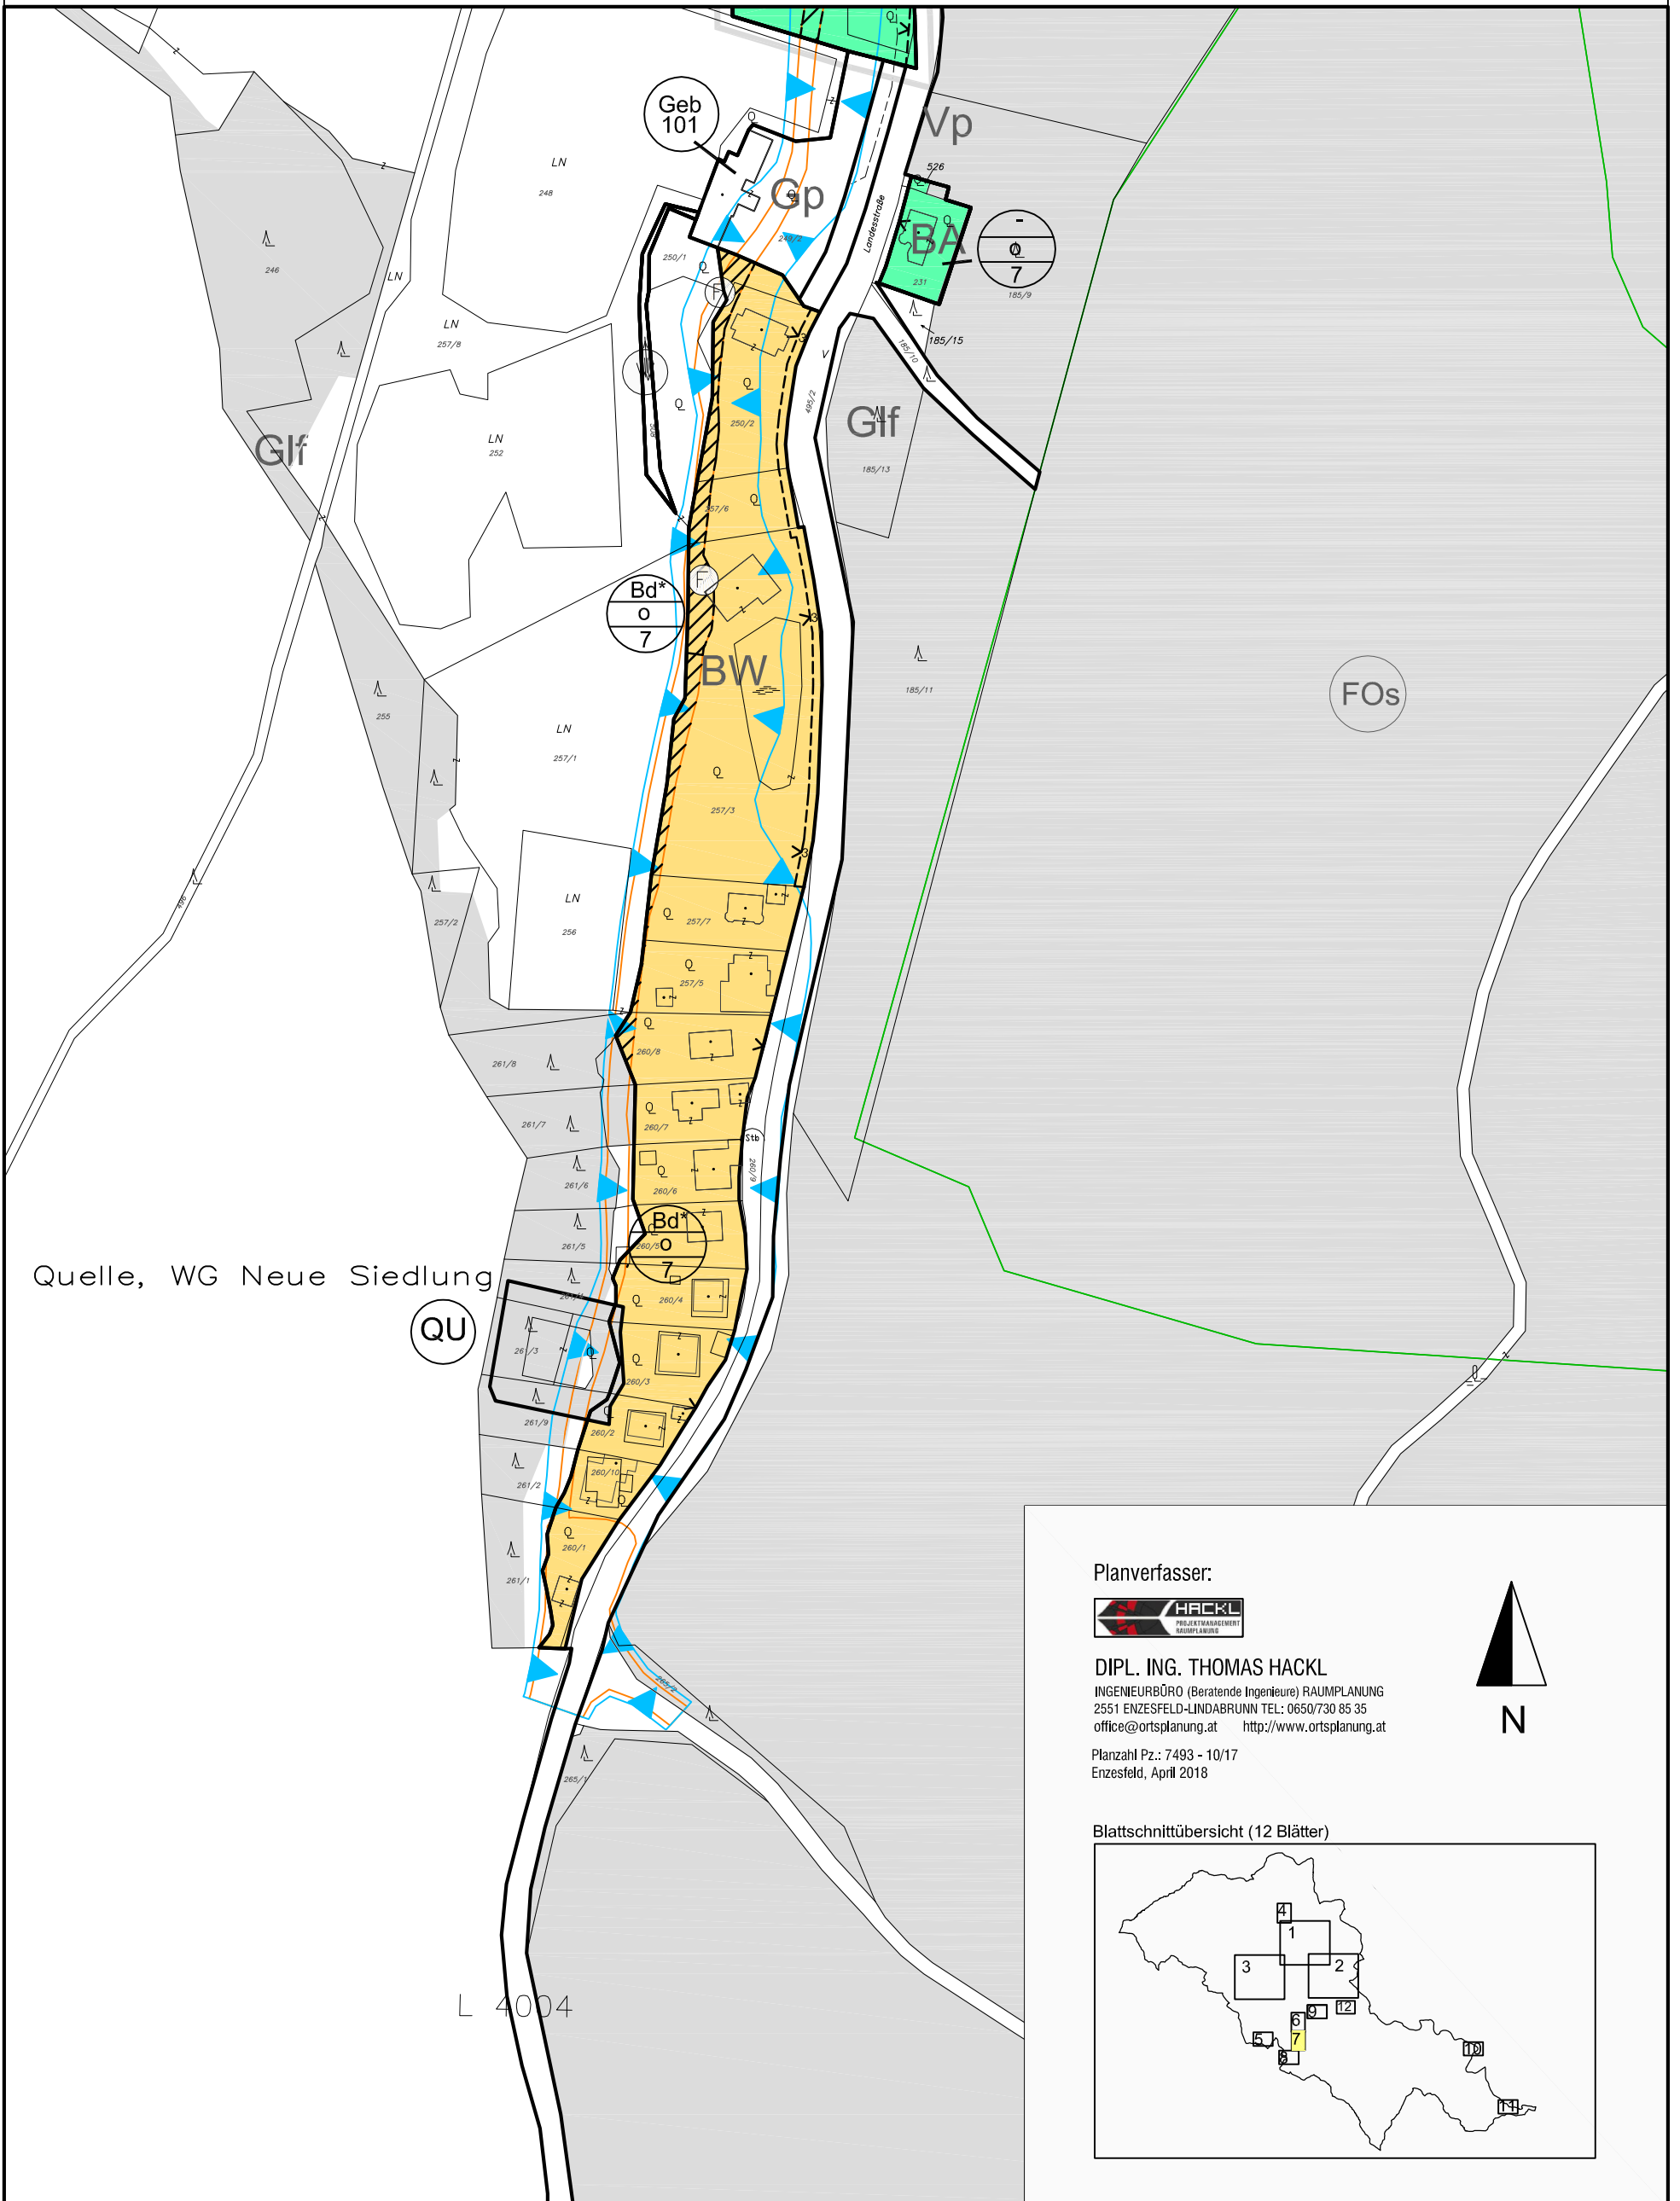

# BEBAUUNGSPLAN - MARKTGEMEINDE ALLAND

## öffentliche Auflage - Blatt 7 (KG Raisenmarkt Mitte-Süd) M 1:2000

Quelle, WG Neue Siedlung

QU

L 4004

Planverfasser:

**DIPL. ING. THOMAS HACKL**  
 INGENIEURBÜRO (Beratende Ingenieure) RAUMPLANUNG  
 2551 ENZESFELD-LINDABRUNN TEL: 0650/730 85 35  
 office@ortsplanung.at http://www.ortsplanung.at

Planzahl Pz.: 7493 - 10/17  
 Enzesfeld, April 2018

Blattschnittübersicht (12 Blätter)